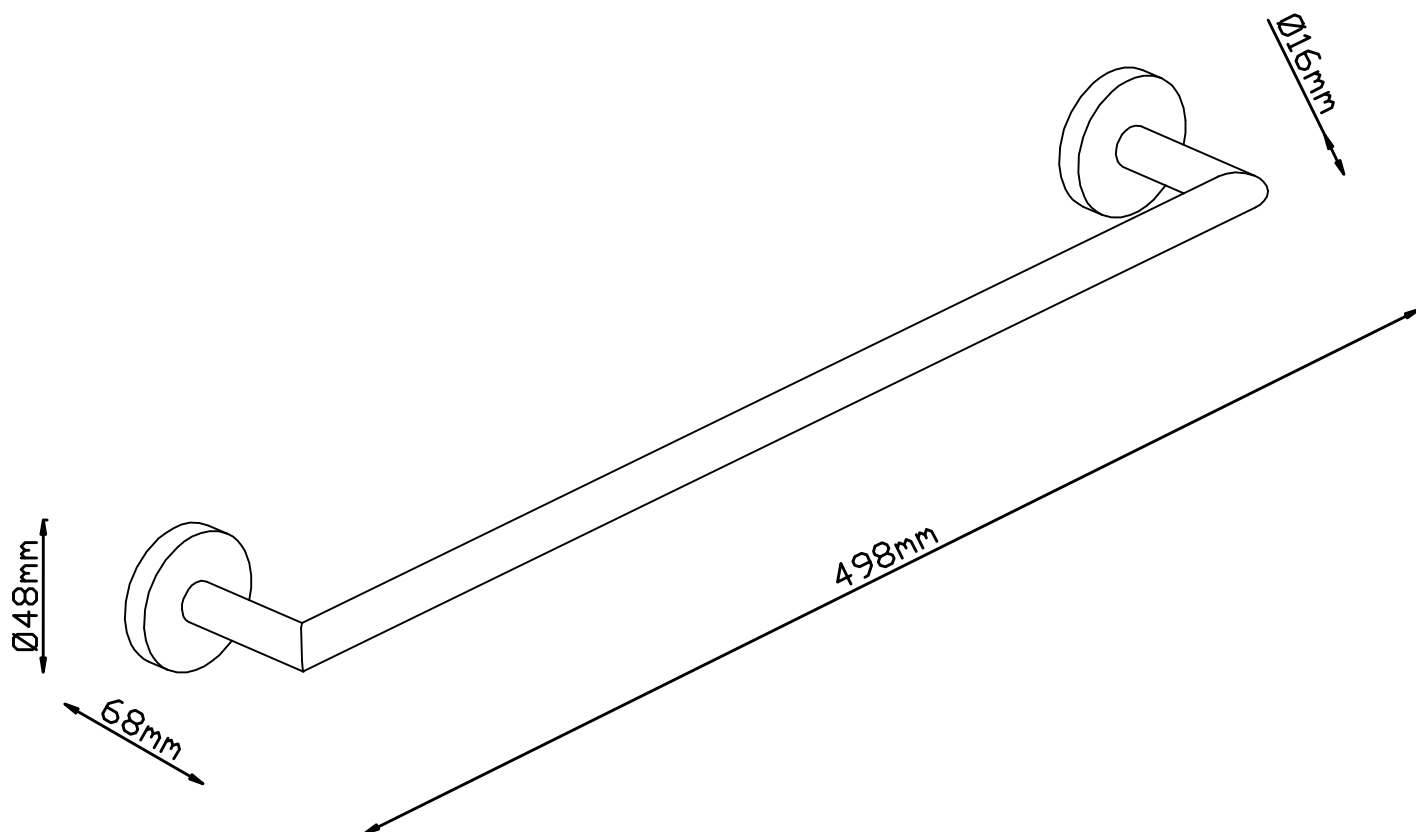

# Luna

DK Monteringsvejledning  
EN Installation instruction  
DE Montageanleitung  
SE Monteringsanvisning

Art. No: 57091, 57092, 57094, 57094BR,  
VVS: 775883124, 775883131, 775883125

EDITION: 2024-04-11

# LAVABO®

1. DK Indhold i pakken  
 EN Contents of the package  
 DE Inhalt des Pakets  
 SE Innehållet i förpackningen

DK Toiletrulleholder  
 EN Toilet roll holder  
 DE Toilettenpapier Halter  
 SE Toalettrullehållare

DK 2x Pinolskrue M5 x 8  
 EN 2x Spindle screw M5 x 8  
 DE 2x Spindelschraube M5 x 8  
 SE Spindelskruv M5 x 8

DK Unbrakonøgle 2,5 mm  
 EN Allen key 2.5 mm  
 DE Inbusschlüssel 2,5 mm  
 SE Insexnyckel 2,5 mm