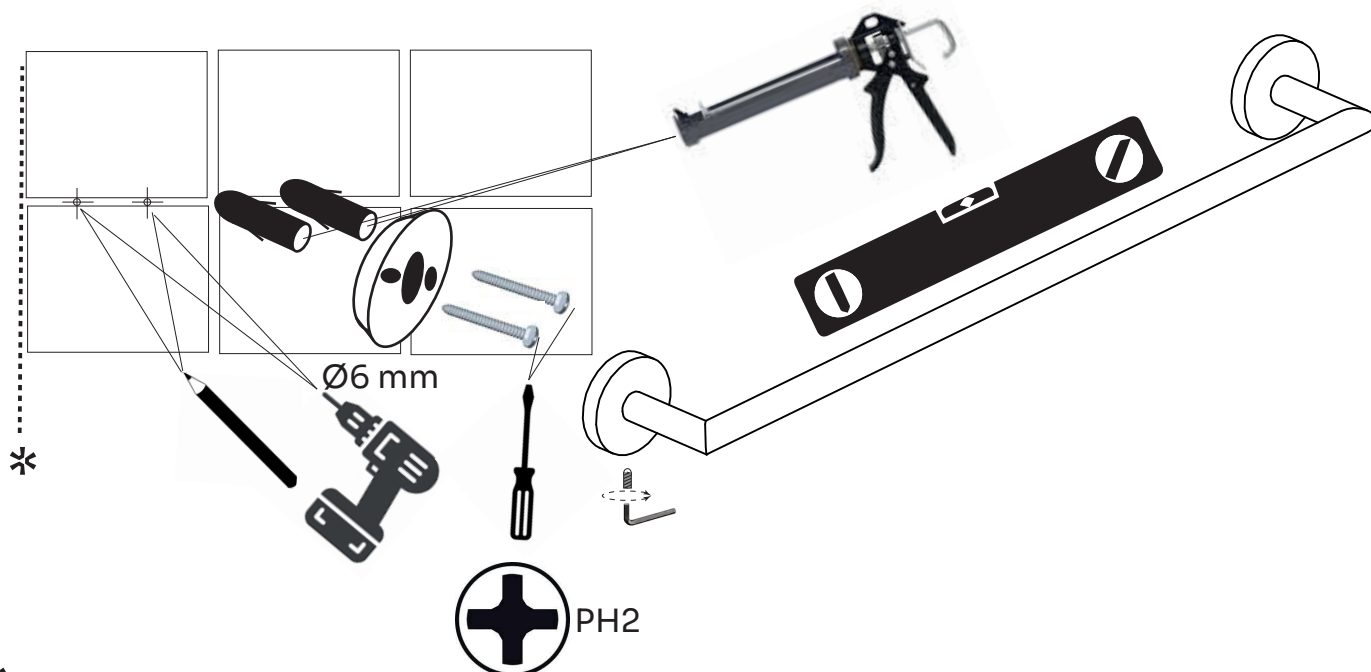

3. DK Montering
  EN Installation
  DE Montage
  SE Montering